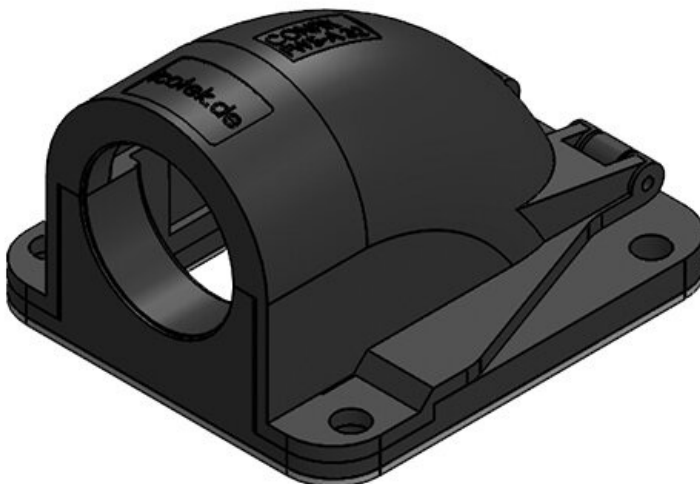

CONFIX™ FWS-A 32 bk

Art.nr.	31389	Kleur	zwart
EAN	4251269300	Aantal	4
	264	schroefgaten	
Aantal	10	Diameter van	6,6 mm
Lengte	85 mm	schroefgaten	
Breedte	76 mm		
Hoogte	51 mm		
Schroefdraad	M32 x 1,5