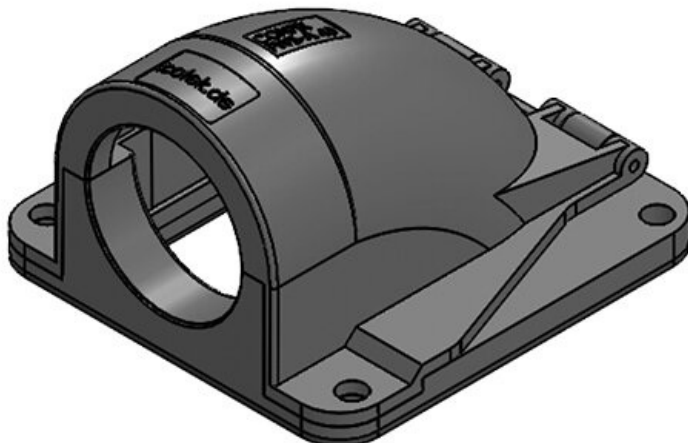

CONFIX™ FWS-A 40 gy

Art.nr.	31393	Kleur	grijs (RAL 7011)
EAN	4251269300295	Aantal	4
Aantal	5	schroefgaten	
Lengte	97 mm	Diameter van schroefgaten	6,6 mm
Breedte	92 mm		
Hoogte	56 mm		
Schroefdraad	M40 x 1,5