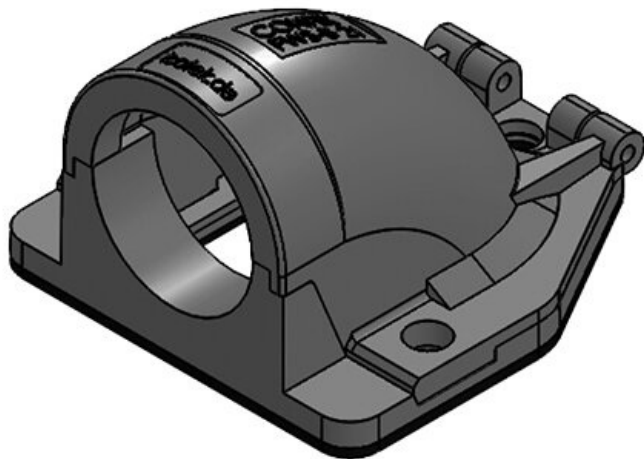

CONFIX™ FWS-B 21 gy

Art.nr.	31417	Nominale	NW 23
EAN	4251269300	afmeting	
	370	Aantal	3
Aantal	10	schroefgaten	
Lengte	67 mm	Diameter van	6,6 mm
Breedte	63 mm	schroefgaten	
Hoogte	41 mm		
Kleur	grijs (RAL 7011)