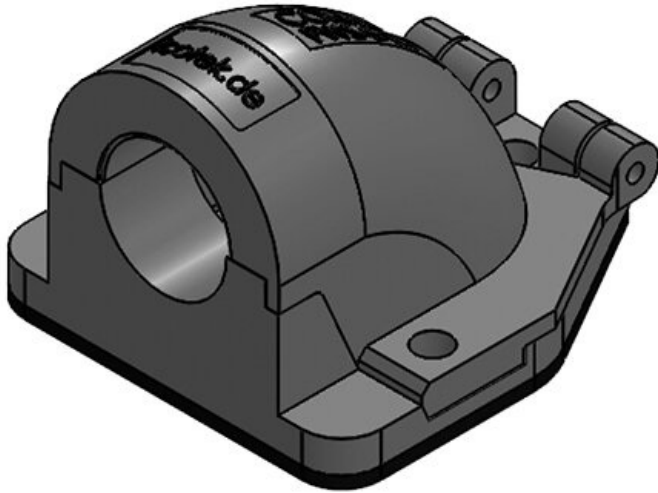

[Voor aanvragen uit België klik hier »](#)

The 90° angled conduit fitting CONFiX™ FWS is for installation of parallel corrugated cable protection conduits, e.g. in machines, control panels or control cabinets.

The liftable cover is tightly fixed by a hinge.

Therefore, the system is fast and easy to install.

CONFIX™ FWS is offered in the following versions:

- CONFiX™ FWS-A with metric internal thread M16 to M50
- CONFiX™ FWS-B with a grooved conduit clip for types with sizes NW 13, 17, 23, 29, 37 and 50

Voordelen

- Scharnierend deksel
- Snelle en eenvoudige assemblage
- Functioneel ontwerp

Producttypes en maten

CONFIX™ FWS-A 16 bk

Art.nr.	31380	Kleur	zwart
EAN	4251269300	Aantal	3
	202	schroefgaten	
Aantal	10	Diameter van	4,3 mm
Lengte	49 mm	schroefgaten	
Breedte	45 mm		
Hoogte	32 mm		
Schroefdraad	M16 x 1,5		

CONFIX™ FWS-A 16 gy

Art.nr.	31381	Kleur	grijs (RAL 7011)
EAN	4251269300219	Aantal	3
Aantal	10	schroefgaten	
Lengte	49 mm	Diameter van schroefgaten	4,3 mm
Breedte	45 mm		
Hoogte	32 mm		
Schroefdraad	M16 × 1,5		