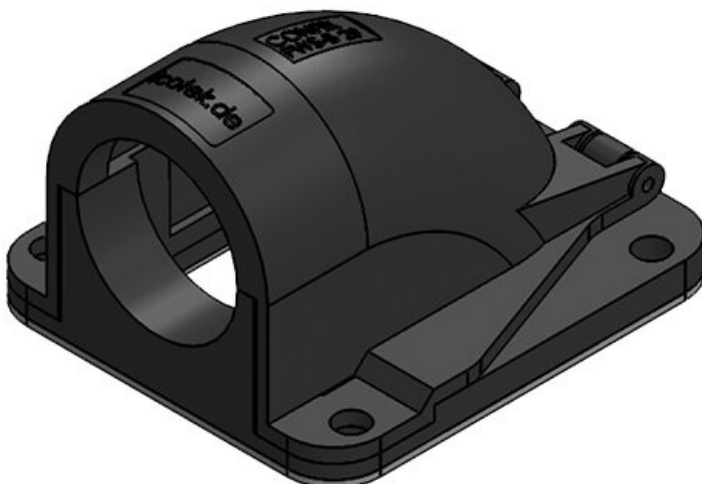

CONFIX™ FWS-B 29 bk

Art.nr.	31419	Nominale	NW 29
EAN	4251269300	afmeting	
	387	Aantal	4
Aantal	10	schroefgaten	
Lengte	85 mm	Diameter van	6,6 mm
Breedte	76 mm	schroefgaten	
Hoogte	51 mm		
Kleur	zwart