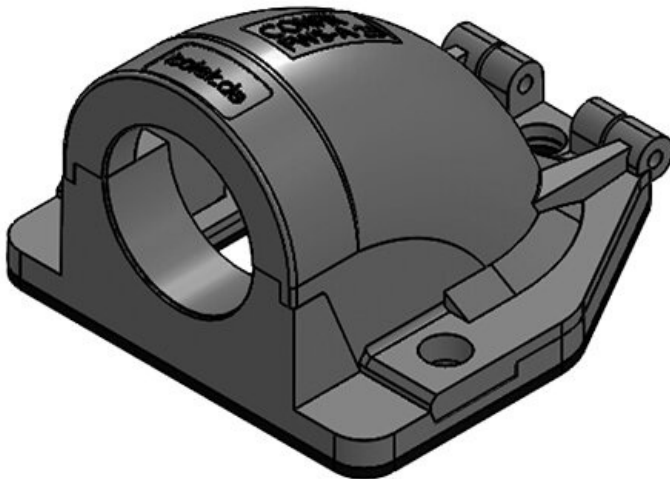

CONFIX™ FWS-A 25 gy

Art.nr.	31387	Kleur	grijs (RAL 7011)
EAN	4251269300	Aantal	3
	257	schroefgaten	
Aantal	10	Diameter van	6,6 mm
Lengte	67 mm	schroefgaten	
Breedte	63 mm		
Hoogte	41 mm		
Schroefdraad	M25 x 1,5