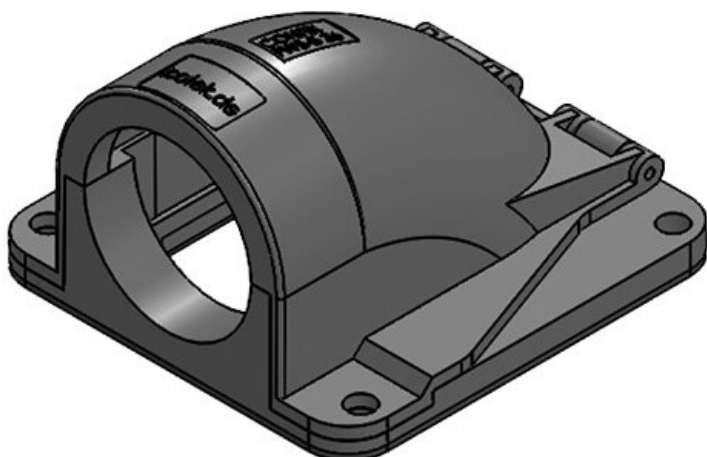

CONFIX™ FWS-B 36 gy

Art.nr.	31423	Nominale	NW 37
EAN	4251269300	afmeting	
	417	Aantal	4
Aantal	5	schroefgaten	
Lengte	97 mm	Diameter van	6,6 mm
Breedte	92 mm	schroefgaten	
Hoogte	56 mm		
Kleur	grijs (RAL 7011)