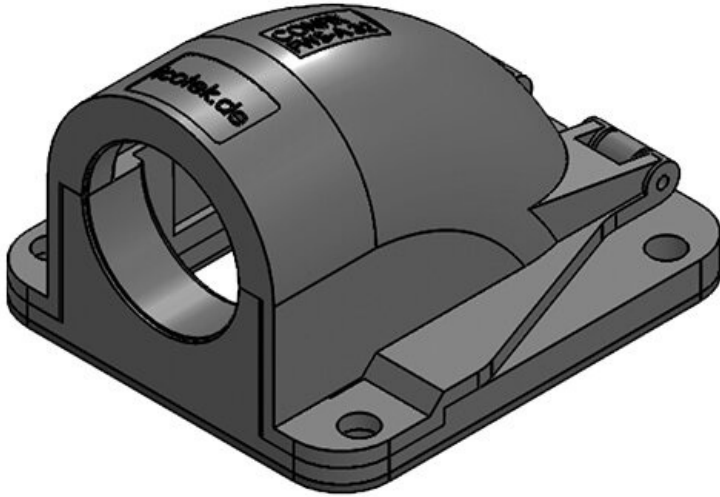

CONFIX™ FWS-A 32 gy

Art.nr.	31390	Kleur	grijs (RAL 7011)
EAN	4251269300271	Aantal	4
Aantal	10	schroefgaten	
Lengte	85 mm	Diameter van schroefgaten	6,6 mm
Breedte	76 mm		
Hoogte	51 mm		
Schroefdraad	M32 x 1,5