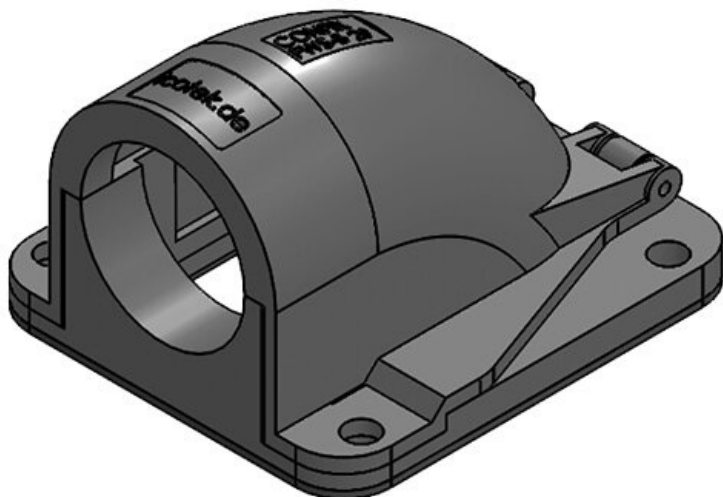

CONFIX™ FWS-B 29 gy

Art.nr.	31420	Nominale	NW 29
EAN	4251269300	afmeting	
	394	Aantal	4
Aantal	10	schroefgaten	
Lengte	85 mm	Diameter van	6,6 mm
Breedte	76 mm	schroefgaten	
Hoogte	51 mm		
Kleur	grijs (RAL 7011)