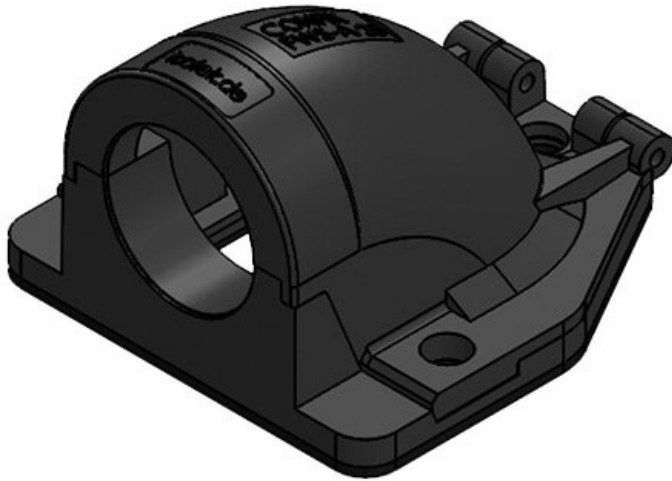

Voordelen

- Scharnierend deksel
- Snelle en eenvoudige assemblage
- Functioneel ontwerp

Producttypes en maten

CONFIX™ FWS-A 16 bk

Art.nr.	31380	Kleur	zwart
EAN	4251269300	Aantal	3
	202	schroefgaten	
Aantal	10	Diameter van	4,3 mm
Lengte	49 mm	schroefgaten	
Breedte	45 mm		
Hoogte	32 mm		
Schroefdraad	M16 x 1,5		

CONFIX™ FWS-A 16 gy

Art.nr.	31381	Kleur	grijs (RAL 7011)
EAN	4251269300219	Aantal	3
Aantal	10	schroefgaten	
Lengte	49 mm	Diameter van schroefgaten	4,3 mm
Breedte	45 mm		
Hoogte	32 mm		
Schroefdraad	M16 × 1,5		

CONFIX™ FWS-A 20 bk

Art.nr.	31383	Kleur	zwart
EAN	4251269300226	Aantal	3
Aantal	10	schroefgaten	
Lengte	49 mm	Diameter van schroefgaten	4,3 mm
Breedte	45 mm		
Hoogte	32 mm		
Schroefdraad	M20 × 1,5		

CONFIX™ FWS-A 20 gy

Art.nr.	31384	Kleur	grijs (RAL 7011)
EAN	4251269300233	Aantal	3
Aantal	10	schroefgaten	
Lengte	49 mm	Diameter van schroefgaten	4,3 mm
Breedte	45 mm		
Hoogte	32 mm		
Schroefdraad	M20 × 1,5		

CONFIX™ FWS-A 25 bk