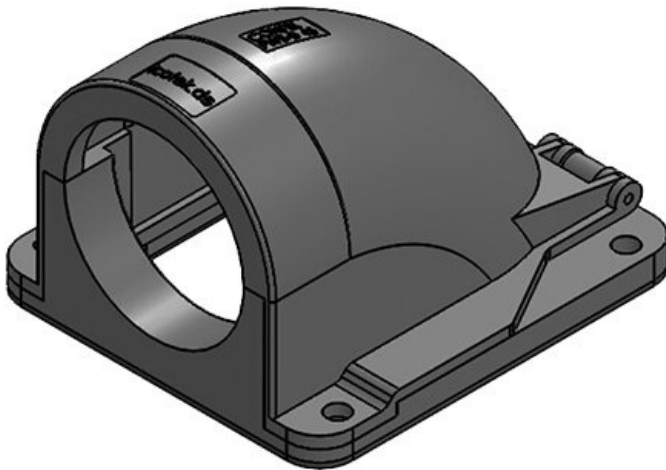

CONFIX™ FWS-B 48 gy

Art.nr.	31426	Nominale	NW 50
EAN	4251269300	afmeting	
	431	Aantal	4
Aantal	5	schroefgaten	
Lengte	111 mm	Diameter van	6,6 mm
Breedte	100 mm	schroefgaten	
Hoogte	73 mm		
Kleur	grijs (RAL 7011)