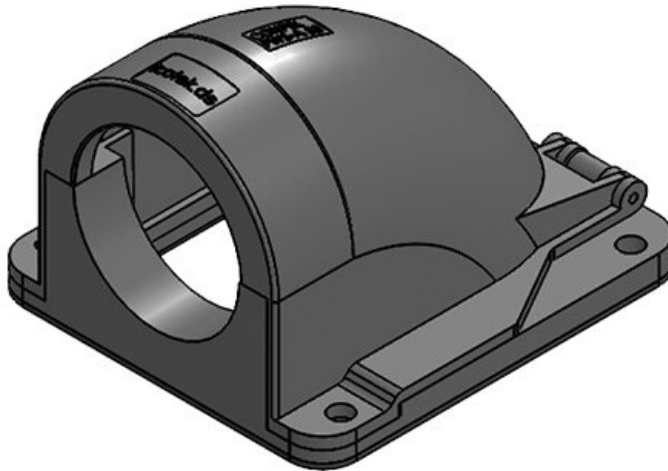

CONFIX™ FWS-A 50 gy

Art.nr.	31396	Kleur	grijs (RAL 7011)
EAN	4251269300	Aantal	4
	318	schroefgaten	
Aantal	5	Diameter van	6,6 mm
Lengte	111 mm	schroefgaten	
Breedte	100 mm		
Hoogte	73 mm		
Schroefdraad	M50 x 1,5